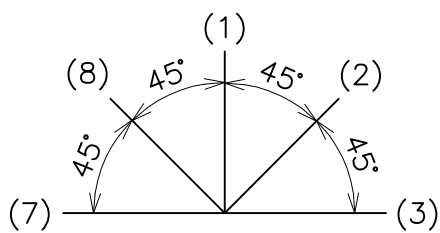

端子ねじM3.5×0.6×8

(±穴付なべ小ねじ、ばね座金、線押え付角座金)

取付パネル加工図

接点構成図

ノッチ位置図
(正面視)

铭板文字記入位置図
(N-8: 材質=アルミ製)

備考

1. 45°ノッチの手動復帰式の回転操作と致します。
2. キクハンドル(黒色)、エスカッション(黒色)付と致します。
3. 铭板記入文字は右上図の通りと致します。