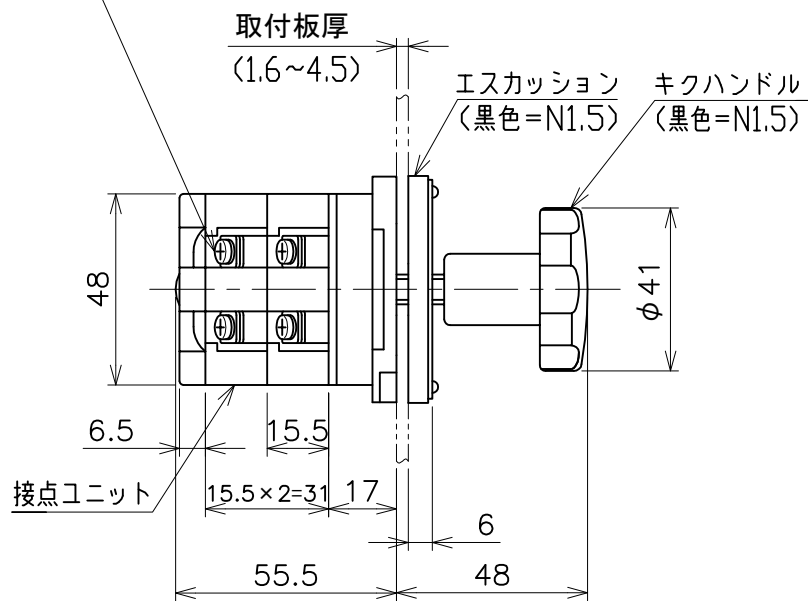

端子ねじM3.5×0.6×8

(±穴付なべ小ねじ、ばね座金、線押え付角座金)

取付パネル加工図

接点構成図

ノッチ位置図
(正面視)

铭板文字記入位置図
(N-8: 材質=アルミ製)

備考

1. 45°ノッチの手動復帰式の回転操作と致します。
2. キクハンドル(黒色)、エスカッション(黒色)付と致します。
3. 铭板記入文字は右上図の通りと致します。

正興電機製作所

名称 BHN-V-RKK-N-8 電圧計切替開閉器

管理番号 KS07584-00