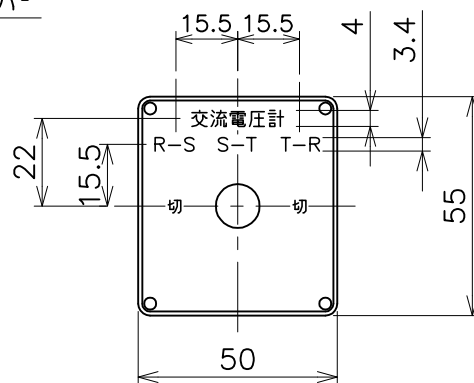

端子ねじM3.5×0.6×8

(±穴付なべ小ねじ、ばね座金、線押え付角座金)

取付パネル加工図

接点構成図

ノッチ位置図
(正面視)

铭板文字記入位置図
(N-8: 材質=アルミ製)

備考

1. 45°ノッチの手動復帰式の回転操作と致します。
2. キクハンドル(黒色)、エスカッション(黒色)付と致します。
3. 铭板記入文字は右上図の通りと致します。

正興電機製作所

名称 BHN-V-RKK-N-8 電圧計切替開閉器

管理番号 KS07584-00