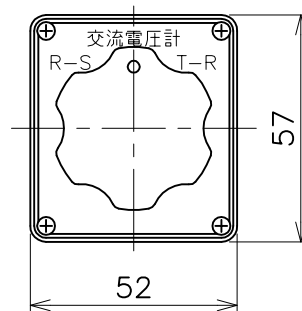

端子ねじM3.5×0.6×8

(±穴付なべ小ねじ、ばね座金、線押え付角座金)

取付パネル加工図

接点構成図

ノッチ位置図
(正面視)

铭板文字記入位置図
(N-8: 材質=アルミ製)

備考

1. 45°ノッチの手動復帰式の回転操作と致します。
2. キクハンドル(黒色)、エスカッション(黒色)付と致します。
3. 铭板記入文字は右上図の通りと致します。