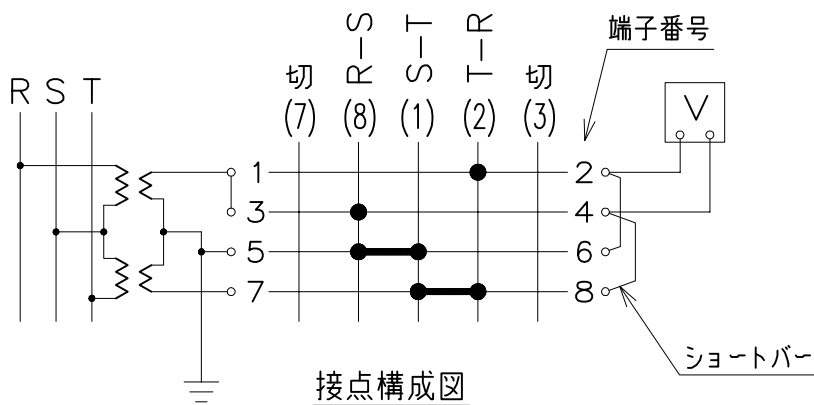

端子ねじM3.5×0.6×8

(±穴付なべ小ねじ、ばね座金、線押え付角座金)

取付パネル加工図

接点構成図

ノッチ位置図
(正面視)

铭板文字記入位置図
(N-8: 材質=アルミ製)

備考

1. 45°ノッチの手動復帰式の回転操作と致します。
2. キクハンドル(黒色)、エスカッション(黒色)付と致します。
3. 铭板記入文字は右上図の通りと致します。

正興電機製作所

名称 BHN-V-RKK-N-8 電圧計切替開閉器

管理番号 KS07584-00