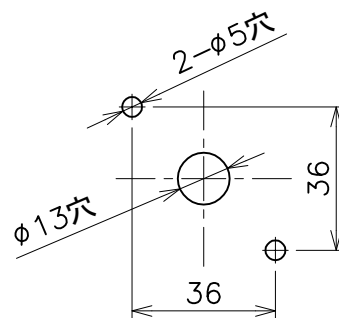

端子ねじM3.5×0.6×8

(±穴付なべ小ねじ、ばね座金、線押え付角座金)

取付パネル加工図

接点構成図

ノッチ位置図
(正面視)

铭板文字記入位置図
(N-8: 材質=アルミ製)

備考

1. 45°ノッチの手動復帰式の回転操作と致します。
2. キクハンドル(黒色)、エスカッション(黒色)付と致します。
3. 铭板記入文字は右上図の通りと致します。