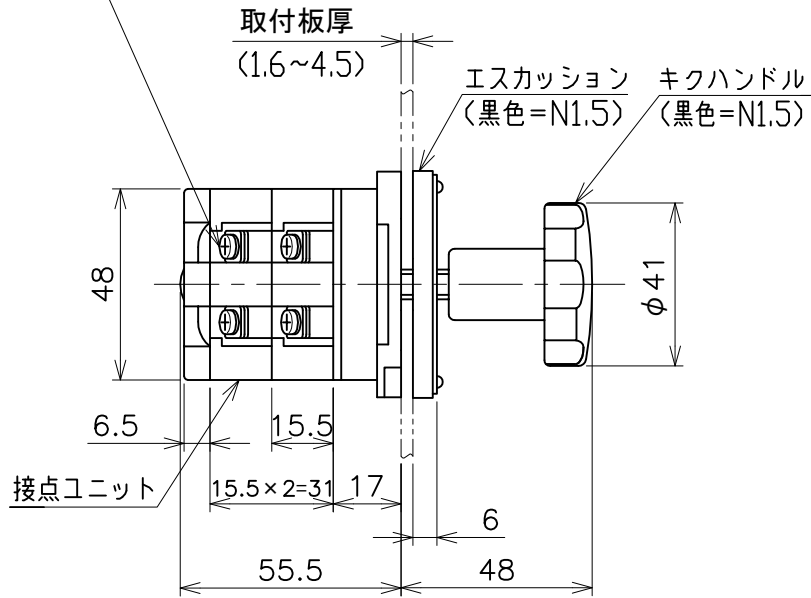

端子ねじM3.5×0.6×8

(±穴付なべ小ねじ、ばね座金、線押え付角座金)

取付パネル加工図

接点構成図

ノッチ位置図
(正面視)

铭板文字記入位置図
(N-7:材質=アルミ製)

備考

1. 45°ノッチの手動復帰式の回転操作と致します。
2. キクハンドル(黒色)、エスカッション(黒色)付と致します。
3. 铭板記入文字は右上図の通りと致します。

正興電機製作所

名称 BHN-V-RKK-N-7 電圧計切替開閉器

管理番号 KS07580-00