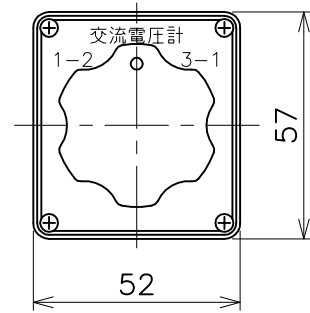

端子ねじM3.5×0.6×8

(±穴付なべ小ねじ、ばね座金、線押え付角座金)

取付パネル加工図

接点構成図

ノッチ位置図
(正面視)

铭板文字記入位置図
(N-7:材質=アルミ製)

備考

1. 45°ノッチの手動復帰式の回転操作と致します。
2. キクハンドル(黒色)、エスカッション(黒色)付と致します。
3. 铭板記入文字は右上図の通りと致します。