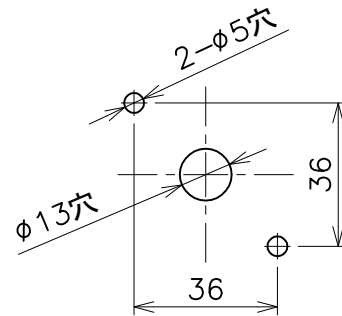

端子ねじM3.5×0.6×8

(±穴付なべ小ねじ、ばね座金、線押え付角座金)

取付パネル加工図

接点構成図

ノッチ位置図
(正面視)

铭板文字記入位置図
(N-7:材質=アルミ製)

備考

1. 45°ノッチの手動復帰式の回転操作と致します。
2. キクハンドル(黒色)、エスカッション(黒色)付と致します。
3. 铭板記入文字は右上図の通りと致します。