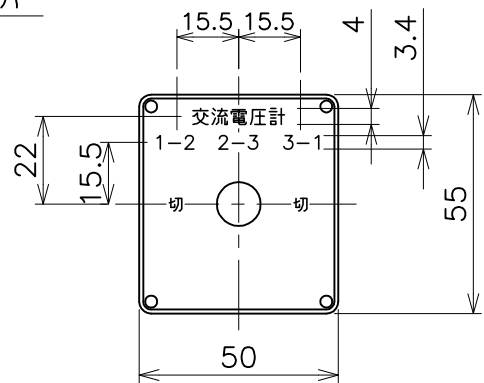

端子ねじM3.5×0.6×8

(±穴付なべ小ねじ、ばね座金、線押え付角座金)

取付パネル加工図

接点構成図

ノッチ位置図
(正面視)

铭板文字記入位置図
(N-7:材質=アルミ製)

備考

1. 45°ノッチの手動復帰式の回転操作と致します。
2. キクハンドル(黒色)、エスカッション(黒色)付と致します。
3. 铭板記入文字は右上図の通りと致します。

正興電機製作所

名称 BHN-V-RKK-N-7 電圧計切替開閉器

管理番号 KS07580-00