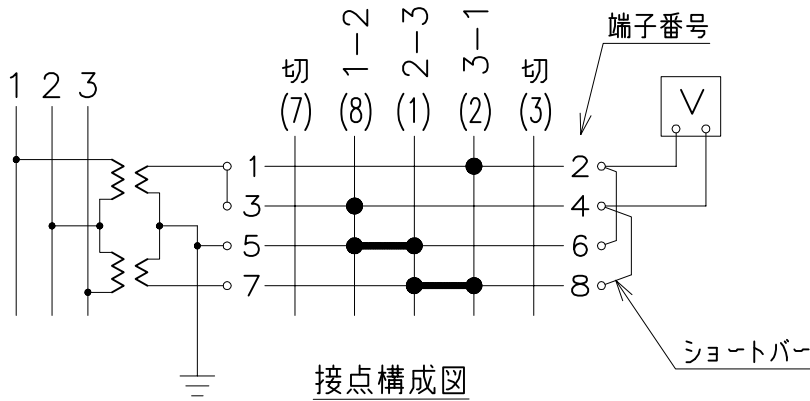

端子ねじM3.5×0.6×8

(±穴付なべ小ねじ、ばね座金、線押え付角座金)

取付パネル加工図

接点構成図

ノッチ位置図
(正面視)

铭板文字記入位置図
(N-7:材質=アルミ製)

備考

1. 45°ノッチの手動復帰式の回転操作と致します。
2. キクハンドル(黒色)、エスカッション(黒色)付と致します。
3. 铭板記入文字は右上図の通りと致します。

正興電機製作所

名称 BHN-V-RKK-N-7 電圧計切替開閉器

管理番号 KS07580-00