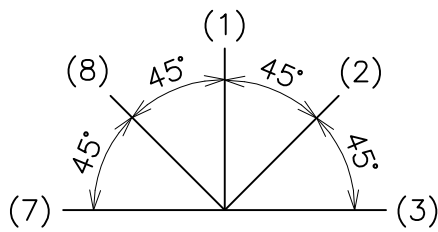

端子ねじM3.5×0.6×8

(±穴付なべ小ねじ、ばね座金、線押え付角座金)

取付パネル加工図

接点構成図

ノッチ位置図
(正面視)

铭板文字記入位置図
(N-7:材質=アルミ製)

備考

1. 45°ノッチの手動復帰式の回転操作と致します。
2. キクハンドル(黒色)、エスカッション(黒色)付と致します。
3. 铭板記入文字は右上図の通りと致します。