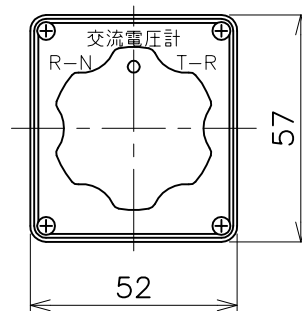

端子ねじM3.5×0.6×8

(±穴付なべ小ねじ、ばね座金、線押え付角座金)

取付パネル加工図

ノッチ位置図  
(正面視)

铭板文字記入位置図  
(N-32:材質=アルミ製)

備考

1. 45°ノッチの手動復帰式の回転操作と致します。
2. キクハンドル(黒色)、エスカッション(黒色)付と致します。
3. 铭板記入文字は右上図の通りと致します。

正興電機製作所

名称

BHN-V-RKK-N-32 電圧計切替開閉器

管理番号

KS07588-00