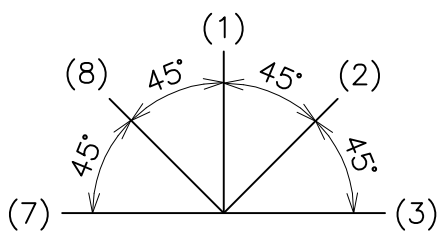

端子ねじM3.5×0.6×8

(±穴付なべ小ねじ、ばね座金、線押え付角座金)

取付パネル加工図

ノッチ位置図  
(正面視)

铭板文字記入位置図  
(N-32:材質=アルミ製)

備考

1. 45°ノッチの手動復帰式の回転操作と致します。
2. キクハンドル(黒色)、エスカッション(黒色)付と致します。
3. 铭板記入文字は右上図の通りと致します。

正興電機製作所