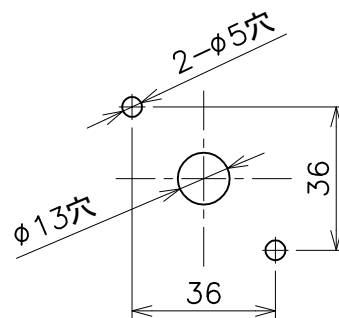

端子ねじM3.5×0.6×8

(±穴付なべ小ねじ、ばね座金、線押え付角座金)

取付パネル加工図

ノッチ位置図  
(正面視)

铭板文字記入位置図  
(N-32:材質=アルミ製)

備考

1. 45°ノッチの手動復帰式の回転操作と致します。
2. キクハンドル(黒色)、エスカッション(黒色)付と致します。
3. 铭板記入文字は右上図の通りと致します。

正興電機製作所