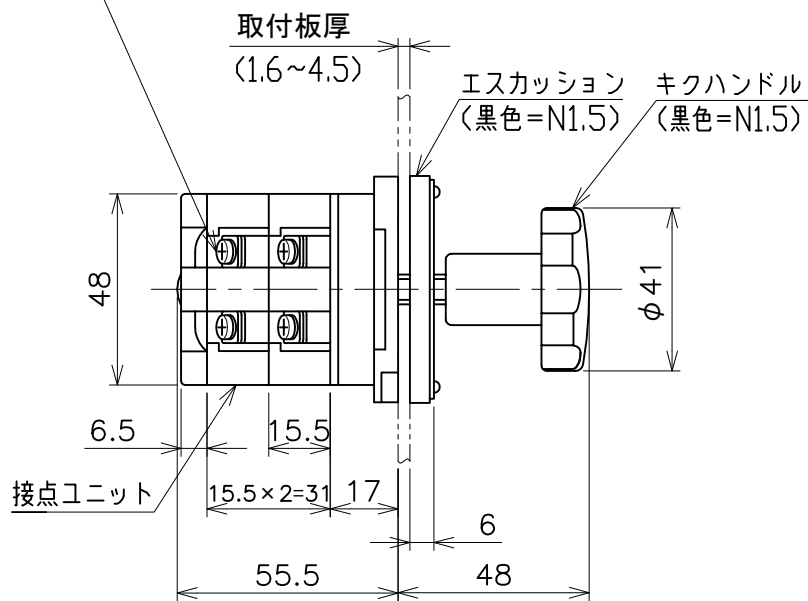

端子ねじM3.5×0.6×8

(±穴付なべ小ねじ、ばね座金、線押え付角座金)

取付パネル加工図

ノッチ位置図  
(正面視)

铭板文字記入位置図  
(N-32:材質=アルミ製)

備考

1. 45°ノッチの手動復帰式の回転操作と致します。
2. キクハンドル(黒色)、エスカッション(黒色)付と致します。
3. 铭板記入文字は右上図の通りと致します。

正興電機製作所

名称

BHN-V-RKK-N-32 電圧計切替開閉器

管理番号

KS07588-00