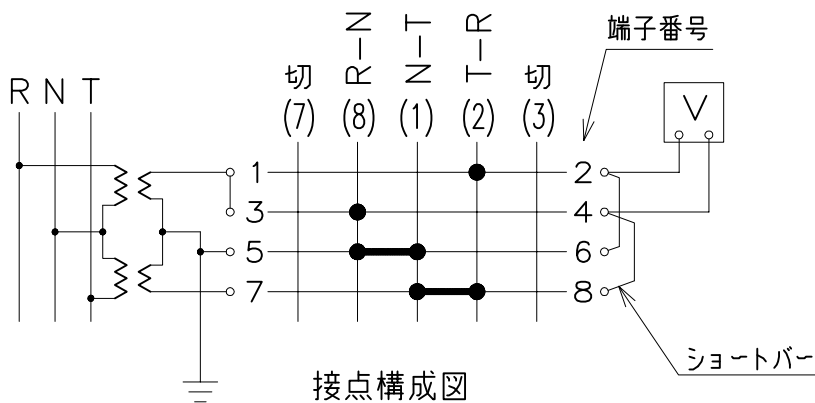

端子ねじM3.5×0.6×8

(±穴付なべ小ねじ、ばね座金、線押え付角座金)

取付パネル加工図

ノッチ位置図  
(正面視)

铭板文字記入位置図  
(N-32:材質=アルミ製)

備考

1. 45°ノッチの手動復帰式の回転操作と致します。
2. キクハンドル(黒色)、エスカッション(黒色)付と致します。
3. 铭板記入文字は右上図の通りと致します。

正興電機製作所

名称

BHN-V-RKK-N-32 電圧計切替開閉器

管理番号

KS07588-00