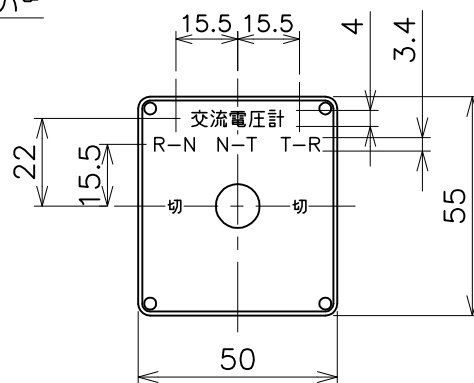

端子ねじM3.5×0.6×8

(±穴付なべ小ねじ、ばね座金、線押え付角座金)

取付パネル加工図

ノッチ位置図  
(正面視)

铭板文字記入位置図  
(N-32:材質=アルミ製)

備考

1. 45°ノッチの手動復帰式の回転操作と致します。
2. キクハンドル(黒色)、エスカッション(黒色)付と致します。
3. 铭板記入文字は右上図の通りと致します。

正興電機製作所

名称

BHN-V-RKK-N-32 電圧計切替開閉器

管理番号

KS07588-00