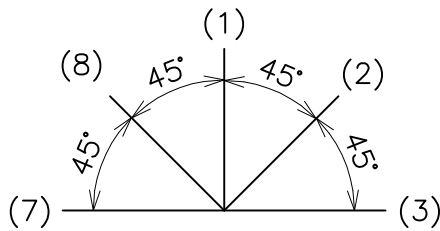

端子ねじM3.5×0.6×8

(±穴付なべ小ねじ、ばね座金、線押え付角座金)

取付パネル加工図

接点構成図

ノッチ位置図
(正面視)

铭板文字記入位置図
(N-7:材質=アルミ製)

備考

1. 45°ノッチの手動復帰式の回転操作と致します。
2. AB形キックハンドル(黒色)、エスカッション(黒色)付と致します。
3. 铭板記入文字は右上図の通りと致します。