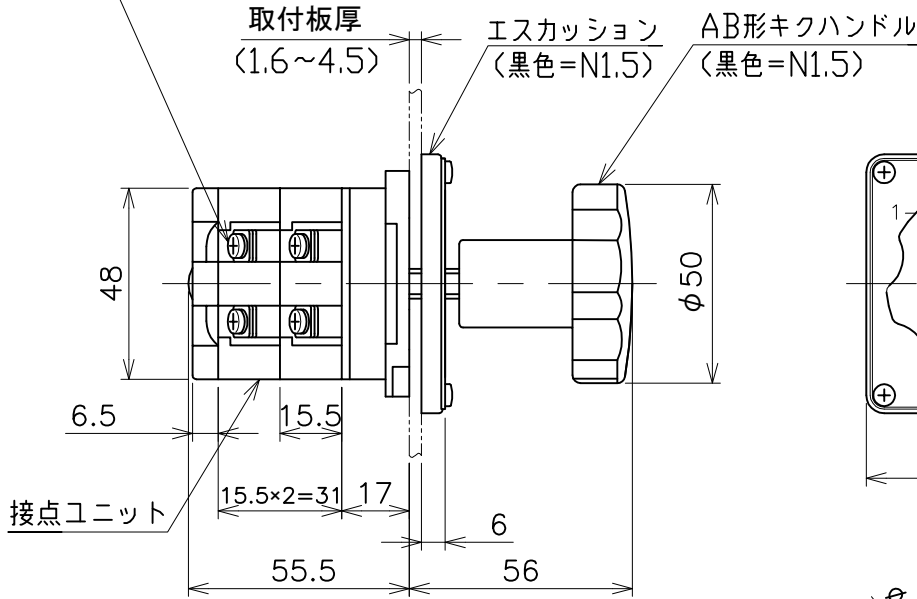

端子ねじM3.5×0.6×8

(±穴付なべ小ねじ、ばね座金、線押え付角座金)

取付パネル加工図

接点構成図

ノッチ位置図
(正面視)

铭板文字記入位置図
(N-7:材質=アルミ製)

備考

1. 45°ノッチの手動復帰式の回転操作と致します。
2. AB形キックハンドル(黒色)、エスカッション(黒色)付と致します。
3. 铭板記入文字は右上図の通りと致します。

正興電機製作所

名称

AHN-V-ARKK-N-7 電圧計切替開閉器

管理番号

KS07568-00