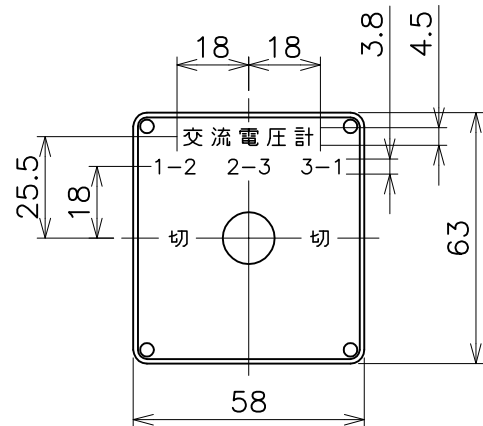

端子ねじM3.5×0.6×8

(±穴付なべ小ねじ、ばね座金、線押え付角座金)

取付パネル加工図

接点構成図

ノッチ位置図
(正面視)

铭板文字記入位置図
(N-7:材質=アルミ製)

備考

1. 45°ノッチの手動復帰式の回転操作と致します。
2. AB形キックハンドル(黒色)、エスカッション(黒色)付と致します。
3. 铭板記入文字は右上図の通りと致します。

正興電機製作所

名称

AHN-V-ARKK-N-7 電圧計切替開閉器

管理番号

KS07568-00