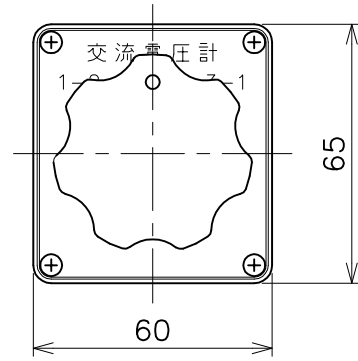

端子ねじM3.5×0.6×8

(±穴付なべ小ねじ、ばね座金、線押え付角座金)

取付パネル加工図

接点構成図

ノッチ位置図
(正面視)

铭板文字記入位置図
(N-7:材質=アルミ製)

備考

1. 45°ノッチの手動復帰式の回転操作と致します。
2. AB形キックハンドル(黒色)、エスカッション(黒色)付と致します。
3. 铭板記入文字は右上図の通りと致します。