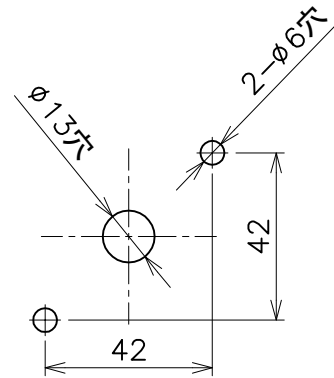

端子ねじM3.5×0.6×8

(±穴付なべ小ねじ、ばね座金、線押え付角座金)

取付パネル加工図

接点構成図

ノッチ位置図
(正面視)

铭板文字記入位置図
(N-7:材質=アルミ製)

備考

1. 45°ノッチの手動復帰式の回転操作と致します。
2. AB形キックハンドル(黒色)、エスカッション(黒色)付と致します。
3. 铭板記入文字は右上図の通りと致します。