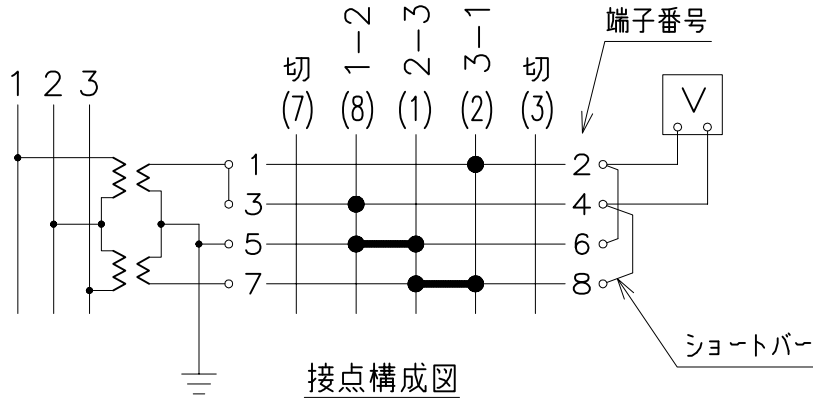

端子ねじM3.5×0.6×8

(±穴付なべ小ねじ、ばね座金、線押え付角座金)

取付パネル加工図

接点構成図

ノッチ位置図
(正面視)

铭板文字記入位置図
(N-7:材質=アルミ製)

備考

1. 45°ノッチの手動復帰式の回転操作と致します。
2. AB形キックハンドル(黒色)、エスカッション(黒色)付と致します。
3. 铭板記入文字は右上図の通りと致します。

正興電機製作所

名称

AHN-V-ARKK-N-7 電圧計切替開閉器

管理番号

KS07568-00